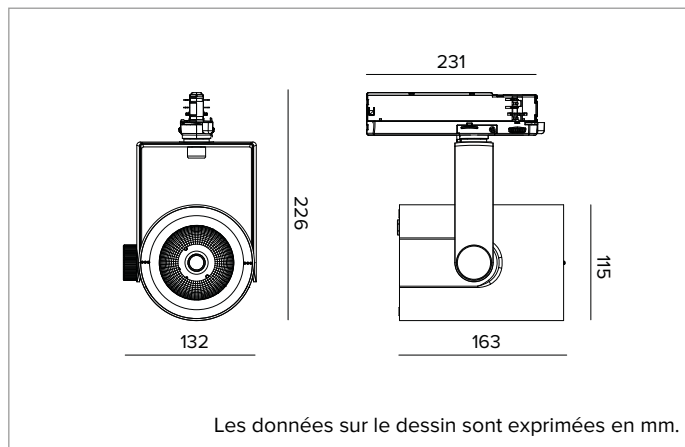

T032MFR930CADB | RAY 115

Projecteur professionnel LED orientable

		3000K	H(m)	D(m)	E _{max} (lx)
		Ra90		25°	
		Fixture Power	41W	1	0.44
		Source Flux	4767lm	2	0.88
		Fixture Flux	4035lm	3	1.32
		Efficacy	97lm/W	4	1.76
TS833	I _{max} =3401cd/klm	I _{max}	16214cd	5	2.20

CCT nominale : 3000K

Durée utile (L80/B10) : >50000h tq +25°C

CARACTÉRISTIQUES DE L'ÉCLAIRAGE

Réflecteur à facette ellipsoïdales en aluminium anodisé spéculaire. Réflecteurs interchangeables disponibles en accessoires.